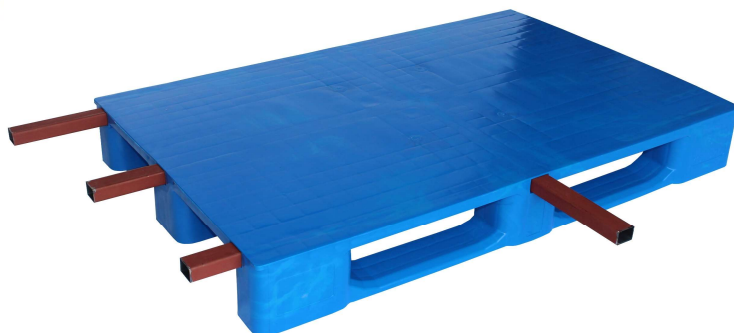

## Fiche Technique

Type Produit : Palette  
 Réf : PAL020  
 Désignation : 100\*120cm lisse MPP 3 Patins

Réf : FT-P002

Edition : 29-07-19

Version : 01

### PAL020 - Palette Plastique de Stockage 100\*120cm lisse MPP 3 Patins

Dimensions	
Longueur (cm)	120
Largeur (cm)	100
Hauteur (cm)	15
Poids kg	18
Emprise au sol m <sup>2</sup>	1,2
Volume m3	0,18

Caractéristiques Techniques	
Plateau	Non perforé
Matière	PEHD Vierge /Recyclé
Couleur	Blanc / Gris /Noir
Option	Profile Structure
Normes	ISO
Origine	Turquie